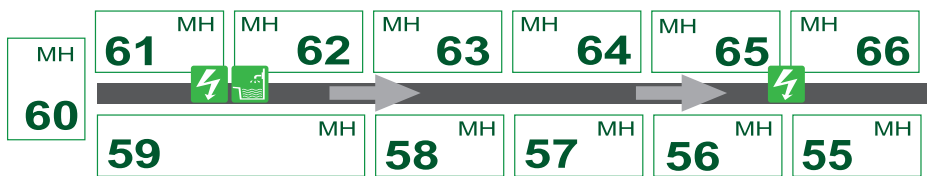

TARN

GRAVIERE

GRAVIERE

Voie Communale de CASTELBOUC

ACCUEIL

CAMPING *Le Site*

54 Emplacements nus
12 Emplacements Grand Confort

BLOC SANITAIRE

PARKING

POINT DE RASSEMBLEMENT

Lieu de rassemblement
des personnes et des véhicules

AIRE DE JEUX

ISPAGNAC 9km

Ste ENIMIE 7km