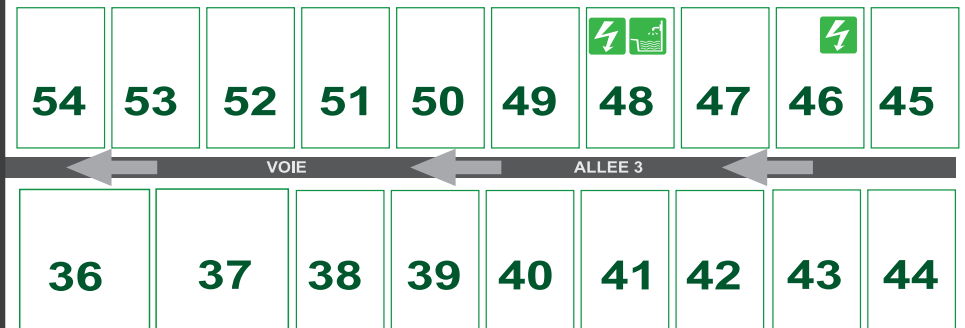

TARN

GRAVIERE

GRAVIERE

Voie Communale de CASTELBOUC

ACCUEIL

CAMPING *Le Site*

54 Emplacements nus
12 Emplacements Grand Confort

BLOC SANITAIRE

PARKING

POINT DE RASSEMBLEMENT

Lieu de rassemblement
des personnes et des véhicules

AIRE DE JEUX

ISPAGNAC 9km

Ste ENIMIE 7km