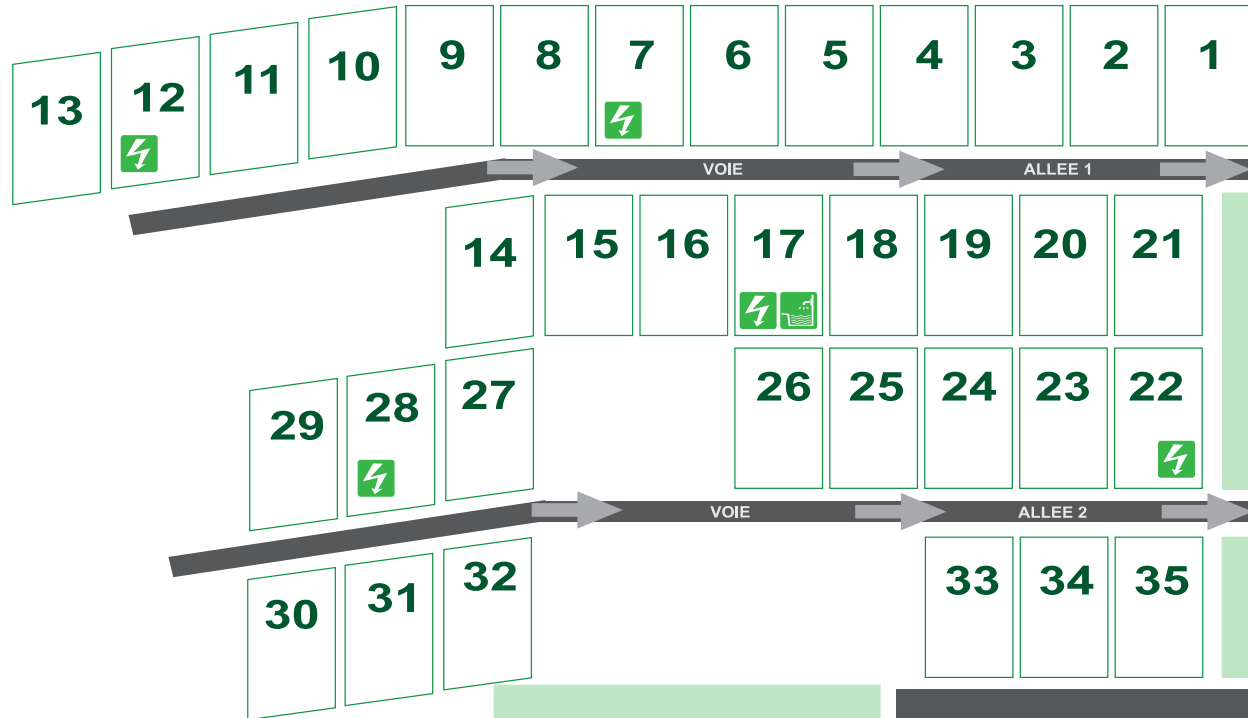

TARN

GRAVIERE

GRAVIERE

Voie Communale de CASTELBOUC

ACCUEIL

CAMPING *Le Site*

54 Emplacements nus
12 Emplacements Grand Confort

BLOC SANITAIRE

PARKING

POINT DE RASSEMBLEMENT

Lieu de rassemblement
des personnes et des véhicules

AIRE DE JEUX

ISPAGNAC 9km

Ste ENIMIE 7km